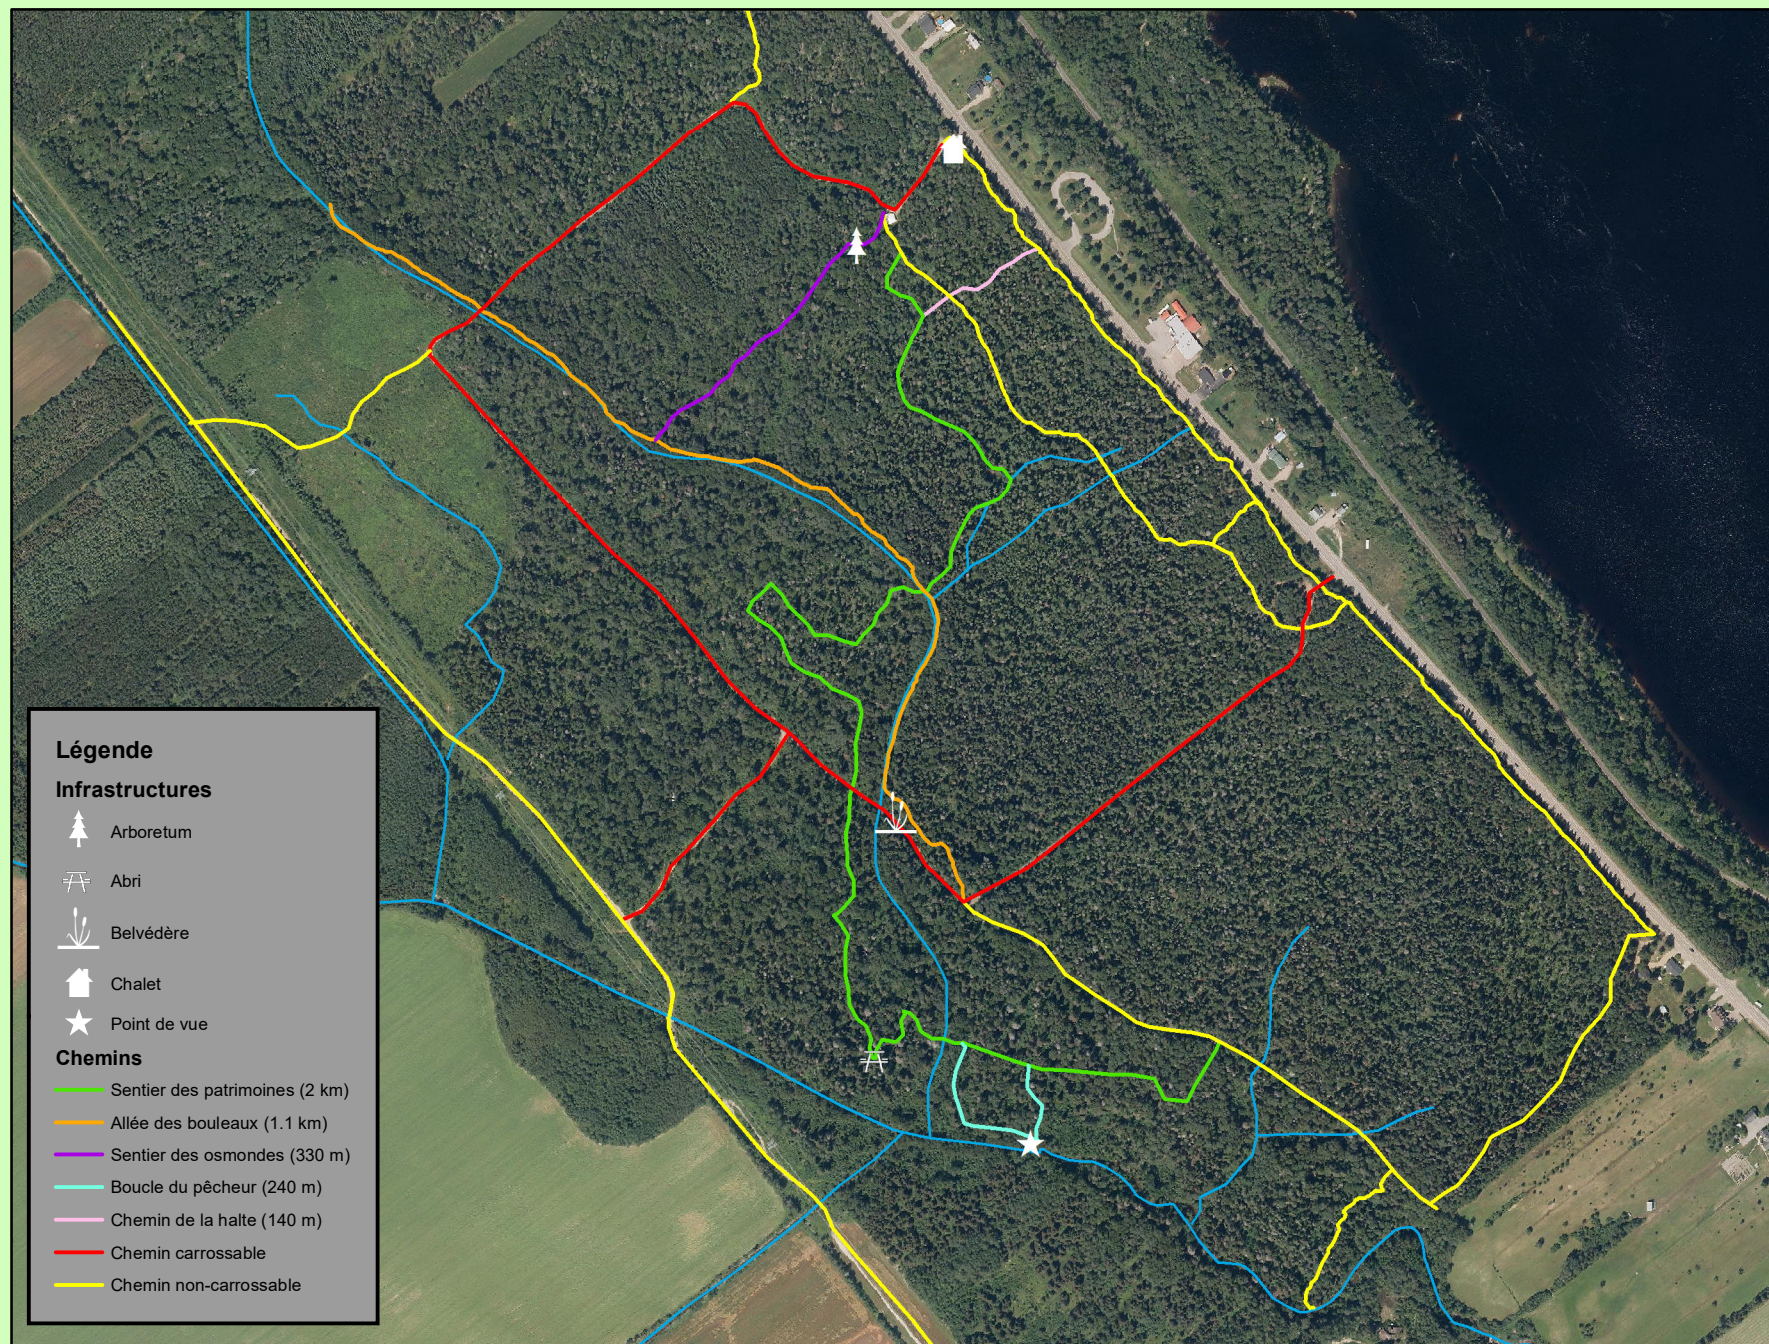

Infrastructures de la forêt d'enseignement et de recherche de la Chute-à-Michel

0 0,125 0,25 0,5 Km

06/12/2024